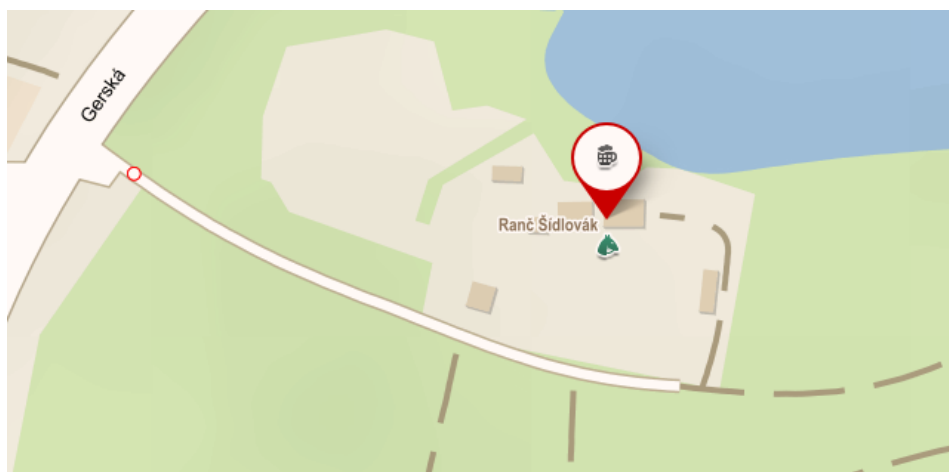

Místo konání: Areál Ranče Šídlovák – Plzeň Lochotín

GPS souřadnice: 49°47'2.007"N, 13°22'28.547"E

Prezentace: 7:30 – 8:30

Shakedown: 7:30 – 8:45

Rozprava: 8:50

Předpokládaný start: 9:15

Předpokládaný konec RC rally: 16:30 – 17:30

Počet RZ dle počasí a rozhodnutí pořadatele (7-9)

Povrch: tráva, šotolina, les- hrabanka

Přihlášky zasílejte na náš email: [rcrally@email.cz](mailto:rcrally@email.cz)

Občerstvení: v ranči Šídlovák

Příležitost pro ty, kteří si chtějí vyzkoušet RC rally , je potřeba mít své autíčko v měřítku 1/10 s elektrickým pohonem (cestovní karoserie). Model by měl odpovídat pravidlům šampionátu – [technická část](#). Případné nejasnosti řešte prosím s pořadatelem šampionátu na emailu uvedeném výše.

Po dobu závodu je nutné parkovat na vyhrazeném parkovišti na příjezdové cestě a na okraji silnice vpravo ve směru na Plzeň

Děkujeme za dodržování pravidel a pořádku v areálu ranče, tým pořadatelů

[Mapa místa konání](#)