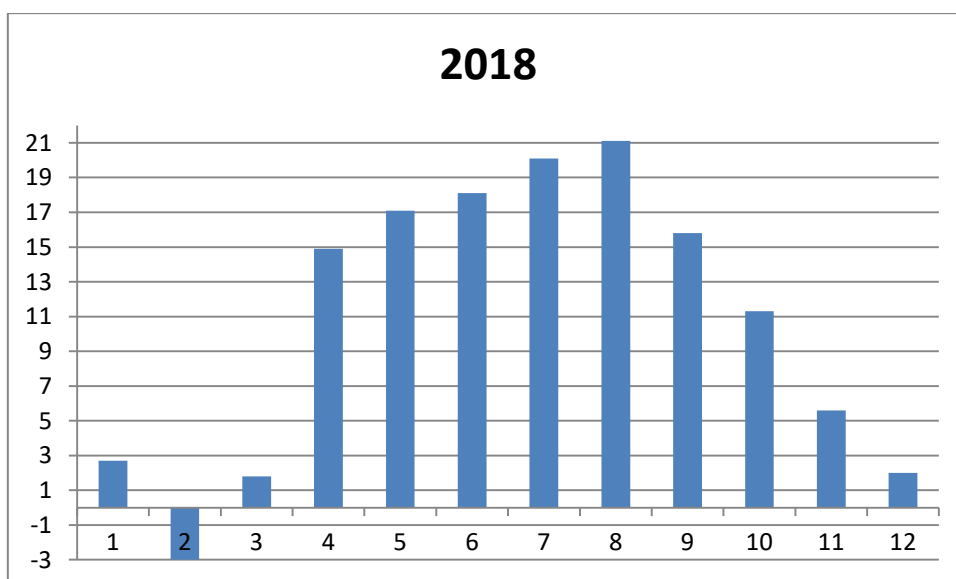

Grafy průměrných měsíčních teplot

2017

2016

2015