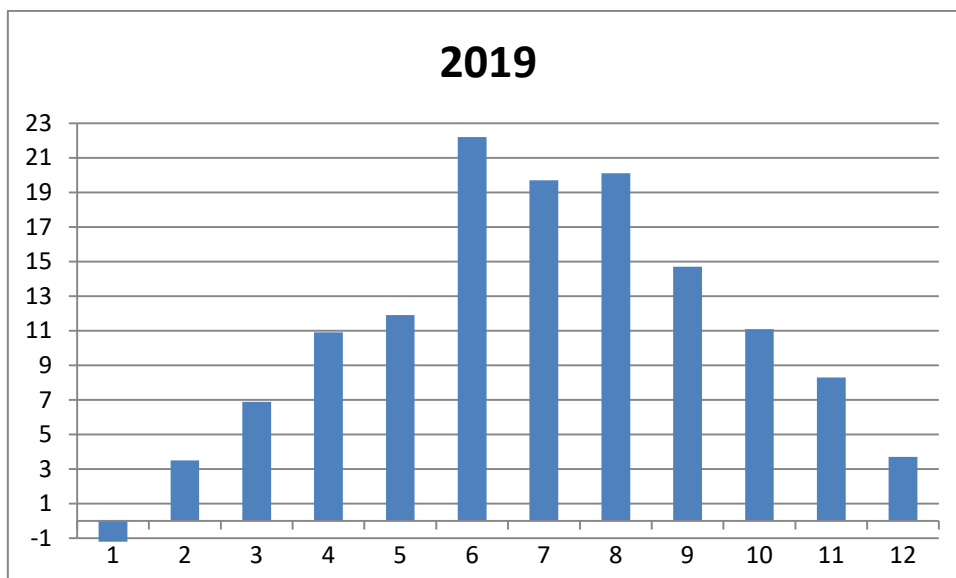

Grafy průměrných měsíčních teplot

2017

2016

2015