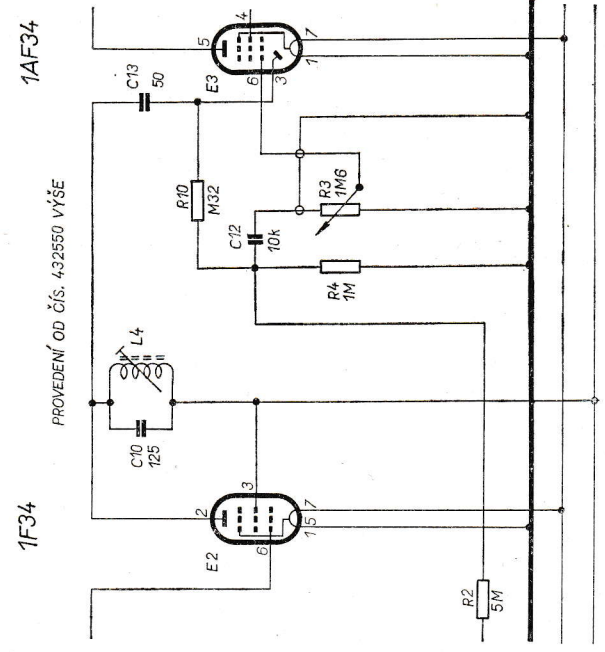

P	1	2	3, 5	4	6	7	8	9	10	11	12	13	14, 15	16	17	18
C	1	2	3, 5	4	6	7	8	9	10	11	12	13	14, 15	16	17	18
L	1	2	3, 5	4	6	7	8	9	10	11	12	13	14, 15	16	17	18

SLADOVACÍ RÁMOVÁ ANTÉNA
37 ZÁVITŮ VĚ KABLIČKŮ 40x0,05(320μH)

PROVEDENÍ OD ČÍS. 432550 VÝŠE

NAPÁJECÍ 2PN 89002

Zapojení rozhlasového přijímače 3001B „MINOR“
a síťového zdroje 2PN 89002