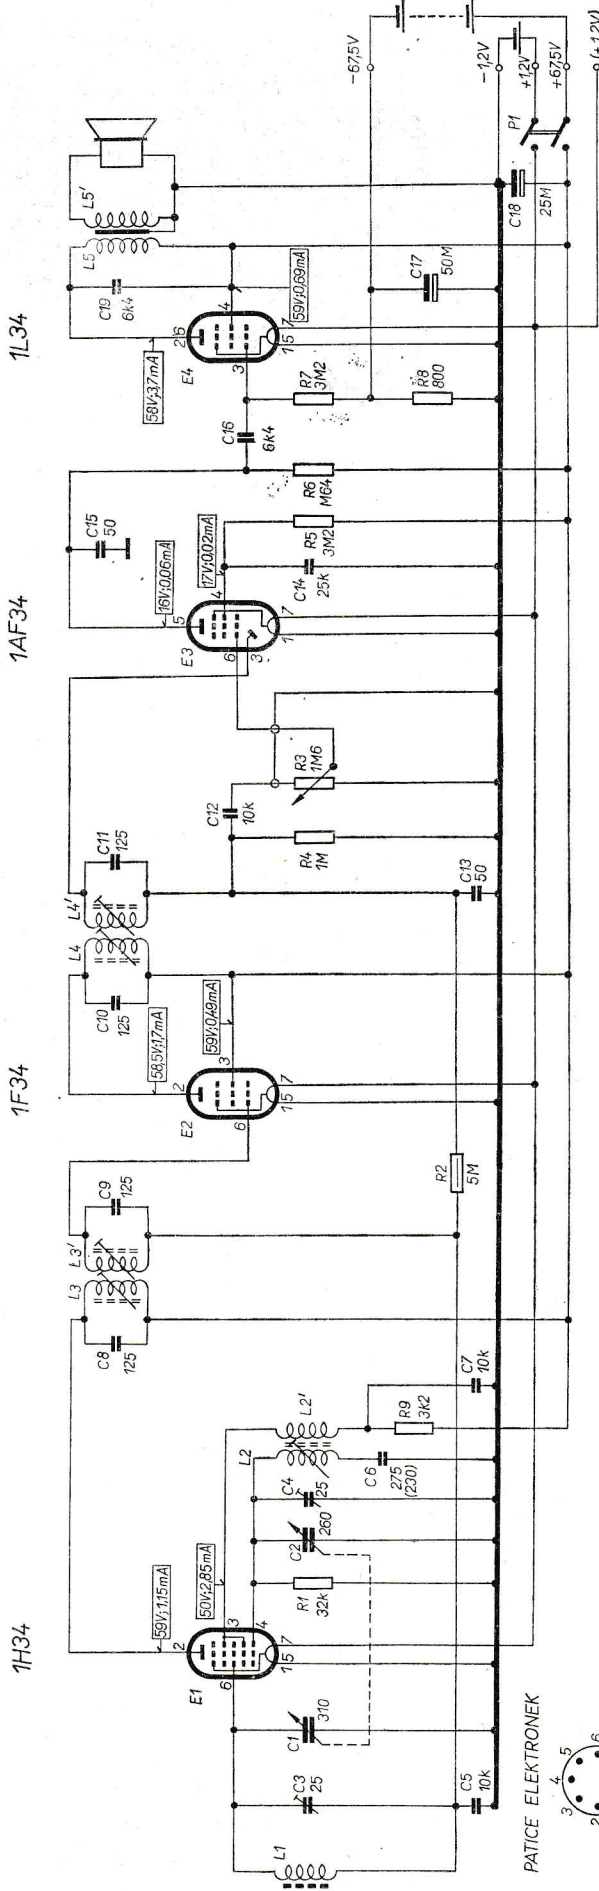

P	1	2	3, 5	4	6	7	8	9	10	11	12	13	14, 15	16	17	18
C	1	2	3, 5	4	6	7	8	9	10	11	12	13	14, 15	16	17	18
L	1	2	3, 5	4	6	7	8	9	10	11	12	13	14, 15	16	17	18

SLADOVACÍ RÁMOVÁ ANTÉNA
37 ZÁVITŮ VĚ KABLIČKŮ 40x0,05(320μH)

PROVEDENÍ OD ČÍS. 432550 VÝŠE

NAPÁJECÍ 2PN 89002

Zapojení rozhlasového přijímače 3001B „MINOR“
a síťového zdroje 2PN 89002