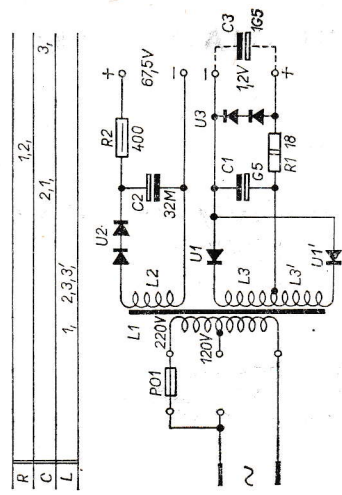

P	1	2	3, 5	4	6	7	8	9	10	11	12	13	14, 15	16	17	18
C	1	2	3, 5	4	6	7	8	9	10	11	12	13	14, 15	16	17	18
L	1	2	3, 5	4	6	7	8	9	10	11	12	13	14, 15	16	17	18

SLADOVACÍ RÁMOVÁ ANTÉNA
37 ZÁVITŮ VĚ KABLIČKŮ 40x0,05(320μH)

PROVEDENÍ OD ČÍS. 432550 VÝŠE

NAPÁJECÍ 2PN 89002

Zapojení rozhlasového přijímače 3001B „MINOR“
a síťového zdroje 2PN 89002