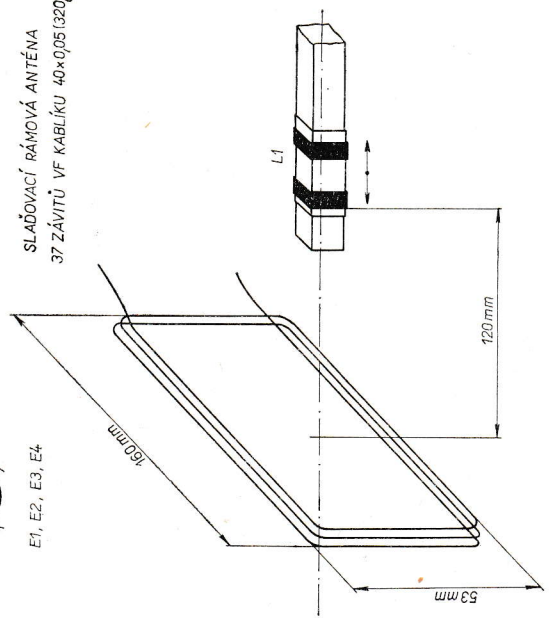

P	1	2	3, 5	4	6	7	8	9	10	11	12	13	14, 15	16	17	18
C	1	2	3, 5	4	6	7	8	9	10	11	12	13	14, 15	16	17	18
L	1	2	3, 5	4	6	7	8	9	10	11	12	13	14, 15	16	17	18

SLADOVACÍ RÁMOVÁ ANTÉNA
37 ZÁVITŮ VĚ KABLIČKŮ 40x0,05(320μH)

PROVEDENÍ OD ČÍS. 432550 VÝŠE

NAPÁJECÍ 2PN 89002

Zapojení rozhlasového přijímače 3001B „MINOR“
a síťového zdroje 2PN 89002